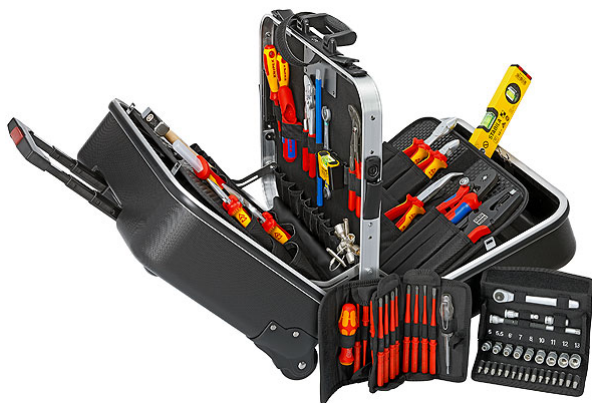

00 21 41

Чемодан с инструментами "BIG Twin Move" Elektro 65 предметов

- в комплект входят 65 фирменных инструментов, часть из них соответствует нормативам VDE по стандарту DIN EN 60900
- прочная конструкция из ударопрочного пластика, алюминиевой рамой и рейкой
- в днище закреплены утопленная выдвижная ручка и два наружных легко вращающихся ролика
- можно открыть с одной или обеих сторон; крышка и днище открываются независимо друг от друга
- двусторонние держатели на шарнирах со стопорами фиксируют открытые крышки под углом 45° и 90°
- трехзначный числовой замок и 2 стяжных замка для фиксации крышки
- вынимаемое отделение для документации и вынимаемая панель с 13 карманами для инструментов
- поддон, высота 60 мм, с регулируемыми перегородками, укладываемая сверху панель с 13 карманами для инструментов
- Размеры внешние (Ш x В x Г): 510 x 270 x 410 мм, размеры внутренние (Ш x В x Г): 480/445 x (105 + 105) x 370/330 мм